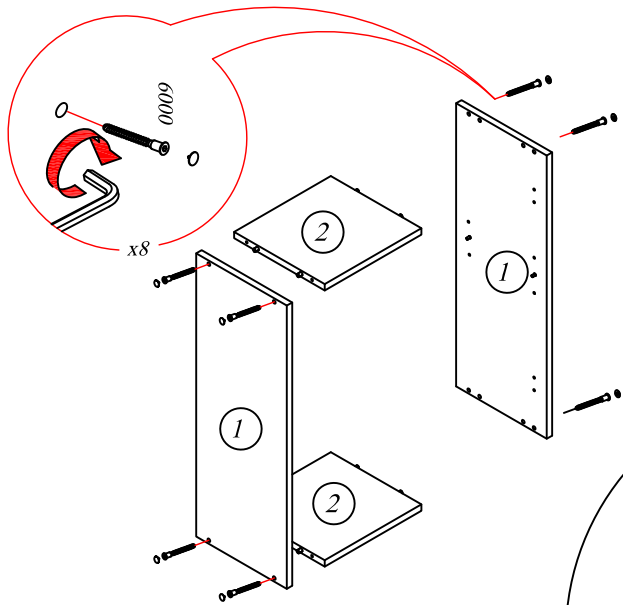

## Шкаф навесной 40

### СТЛ.316.01

| Поз. | Размер     | Кол-во | Упаковка |
|------|------------|--------|----------|
| 1    | 720x288x16 | 2      | Пакет 1  |
| 2    | 368x288x16 | 2      | Пакет 1  |
| 3    | 716x396x3  | 1      | Пакет 1  |
| 4    | 366x272x16 | 1      | Пакет 1  |
| 5    | 716x396x16 | 1      | Пакет 1  |