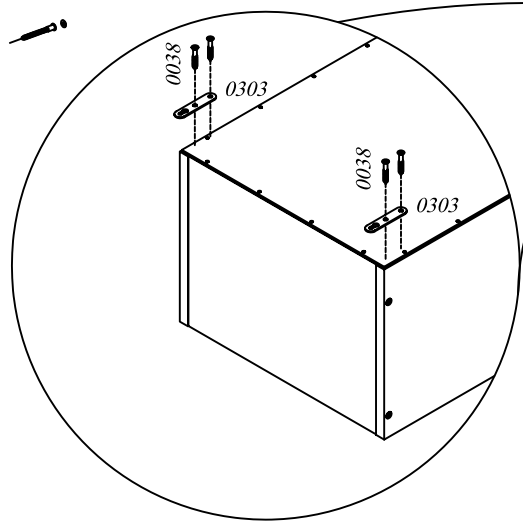

## Шкаф навесной 40

### СТЛ.316.01

| Поз. | Размер     | Кол-во | Упаковка |
|------|------------|--------|----------|
| 1    | 720x288x16 | 2      | Пакет 1  |
| 2    | 368x288x16 | 2      | Пакет 1  |
| 3    | 716x396x3  | 1      | Пакет 1  |
| 4    | 366x272x16 | 1      | Пакет 1  |
| 5    | 716x396x16 | 1      | Пакет 1  |